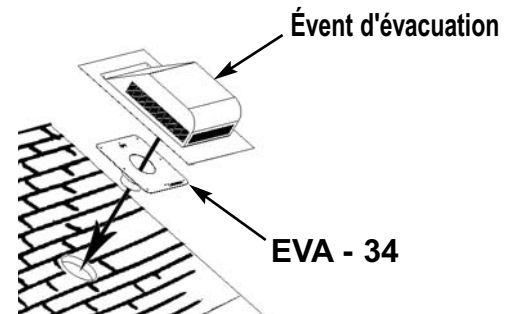

Une autre innovation Lomanco!

Caractéristiques de l'évent de toit :

- Convient à tous les toits inclinés.
- Prévient l'altération de la couleur du toit.
- Le fini gaufré peint offre une solidité accrue, une durée prolongée de la peinture, une grande durabilité et une apparence qui s'harmonise avec les bardeaux.
- À l'épreuve des oiseaux.
- Large alaise de clouage.
- Disponible en aluminium ou en acier galvanisé.
- Disponible en finis émail cuit noir, brun, bronze vieilli ou blanc, de même qu'en fini usine.
- Homologué Dade County, no. 01-0614.05

Caractéristiques de EVA - 34

- L'adaptateur de l'évent d'évacuation s'installe sur des conduits flexibles de 3 ou 4 po.
- Conçu pour utilisation avec les ventilateurs d'évacuation de salle de bain.
- Évacue l'humidité de la maison.
- Testé pour toutes les conditions climatiques.
- Clapet intégré pour empêcher le refoulement.
- Fonctionne avec tous les types de toit.
- Idéal pour les nouvelles constructions.
- Offre une solution pour les maisons existantes.
- Alaise de clouage de 10 po.

MODÈLE NO. EVACV SPÉCIFICATIONS DE L'ÉVENT EVA COMBO

Dimension hors tout de l'évent	Dimension hors tout de l'adaptateur	Format de l'adaptateur	Poids par carton	Emballage
12³/₁₆" x 17³/₄" x 4" po	10" x 10" x 3¹/₄" po	Reçoit les conduits de 3 et 4 po	Alum. 13,3 lbs Galv. 20,3 lbs	6 unités emballées séparément par carton grand format

Lomanco, Inc.
P.O. Box 519 • 2101 West Main
Jacksonville, AR 72076
800-643-5596
info@lomanco.com
www.lomanco.com